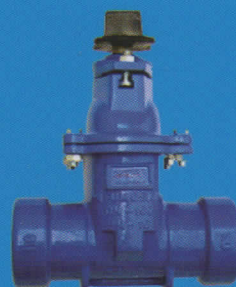

Acueducto y Alcantarillado

TAPA PLASTICA SUMIDERO

CAJILLA MEDIDOR TIPO BOGOTÁ PLASTICA

ARO Y TAPA PARA POZO EN HD

CAJILLA MEDIDOR TIPO BTÁ. EN CONCRETO TAPA PLASTICA

TAPA PLÁSTICA PARA POZO

CAJILLA PLASTICA MEDIDOR TIPO EMPO

MARCOS Y TAPAS CAJA AGUAS NEGRAS

VALVULAS Y ACCESORIOS EN HD