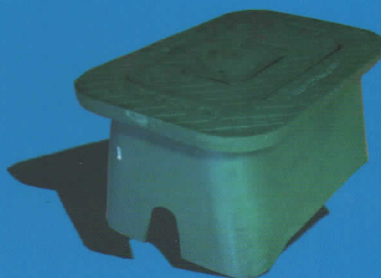

Acueducto y Alcantarillado

TAPA PLASTICA SUMIDERO

CAJILLA MEDIDOR TIPO BOGOTÁ PLASTICA

ARO Y TAPA PARA POZO EN HD

CAJILLA MEDIDOR TIPO BTÁ. EN CONCRETO TAPA PLASTICA

TAPA PLÁSTICA PARA POZO

CAJILLA PLASTICA MEDIDOR TIPO EMPO

MARCOS Y TAPAS CAJA AGUAS NEGRAS

VALVULAS Y ACCESORIOS EN HD